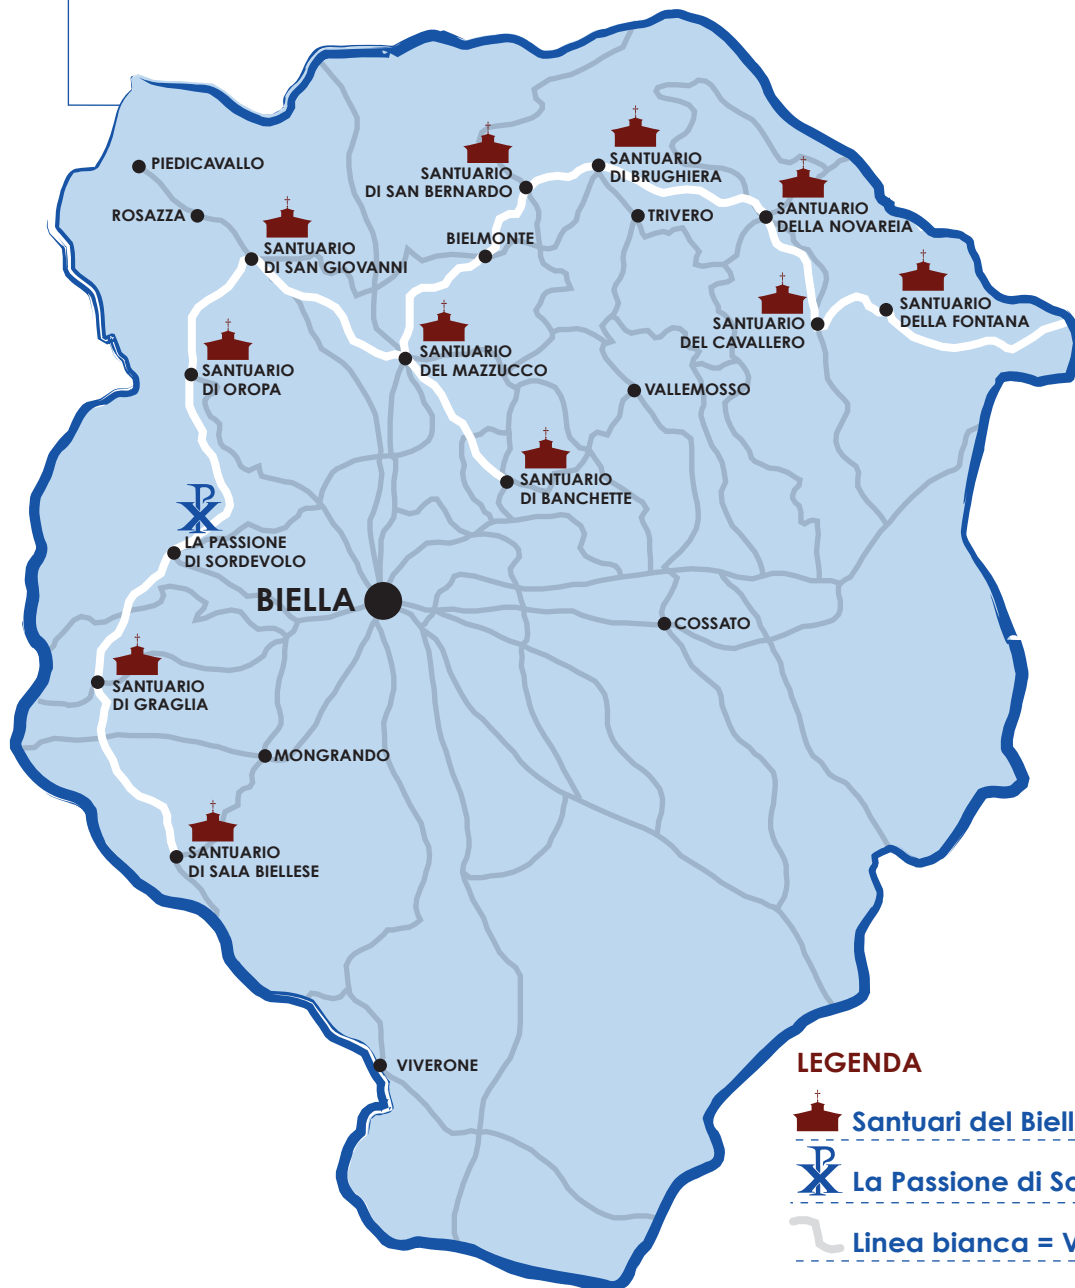

le vie della fede

Agenzia
di accoglienza
e di promozione
Turistica Locale

P.zza Vittorio Veneto, 3 - 13900 BIELLA (BI) - Tel. +39 015 351128 - Fax +39 015 34612
email: info@atl.biella.it